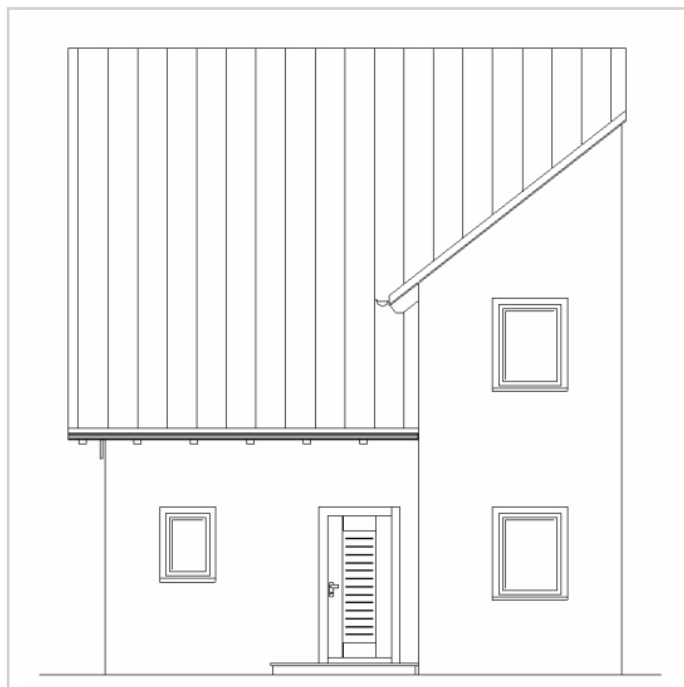

Symmetrisches Doppelhaus mit zweigeschossigem Erker! MEGABAU-Haus Tradition Duo 17

Objektart: Doppelhaushälfte
Wohnfläche ca.: 130,69 m²
Kaufpreis ab: 169.600,00 EUR

MEGA-Weihnachtsaktion 2016! Fenster zum schlüsselfertigen Haus GESCHENKT!

Bei einem Vertragsabschluss über ein schlüsselfertiges Massivhaus, schenken wir Ihnen sämtliche Kunststofffenster und Kunststofffenstertüren (mit 3-fach-Wärmeisolierverglasung, U-Wert ca. 0,77 W/m²K) Ihres neuen Eigenheimes.