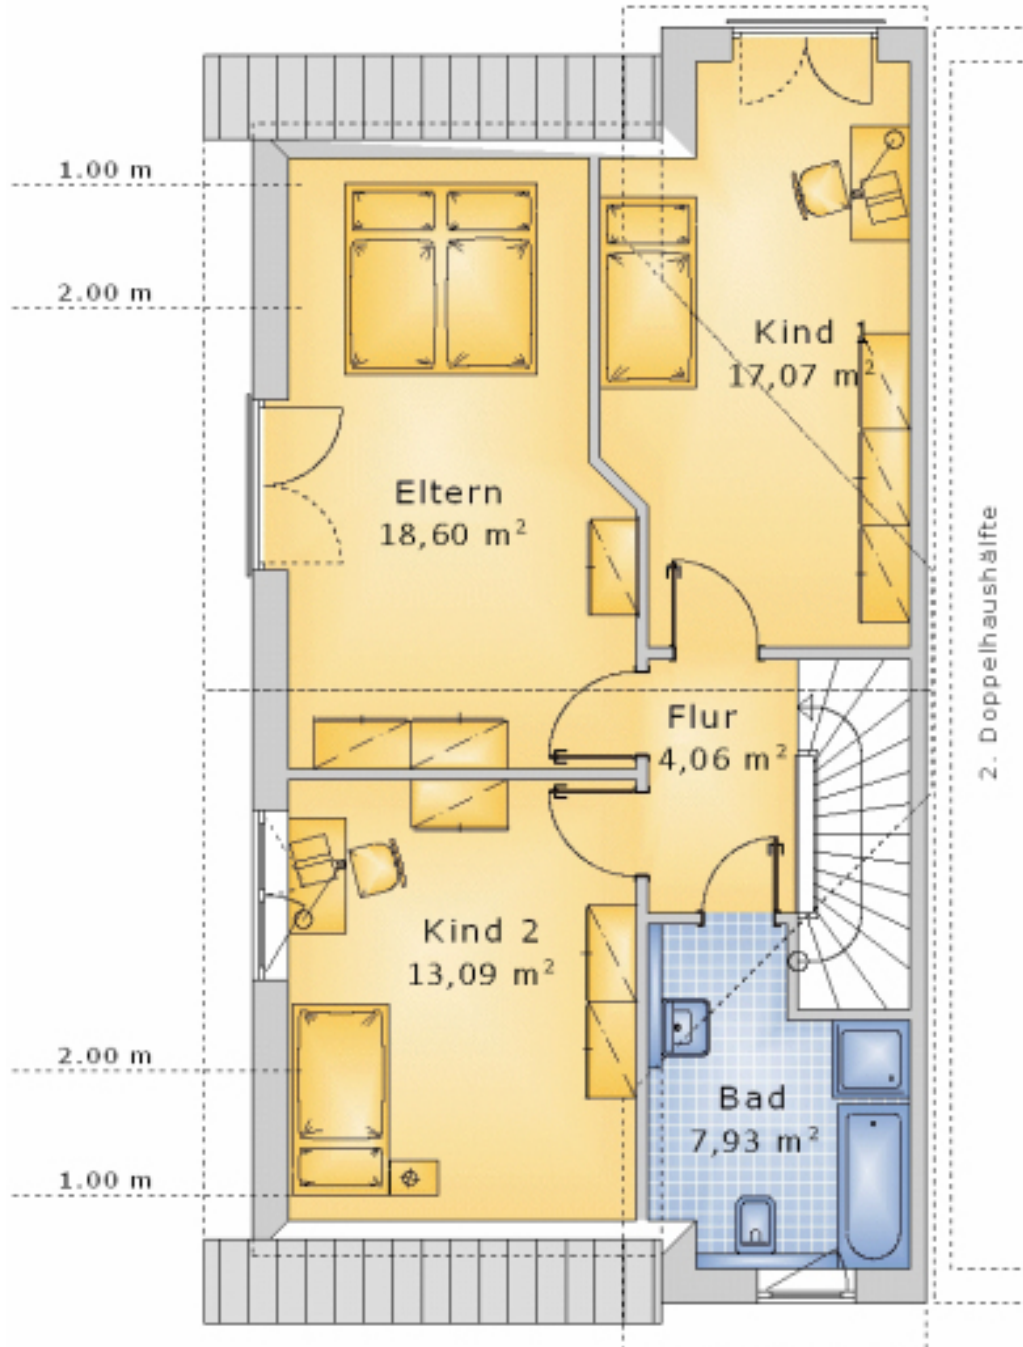

Modell Informationen:

Das klassisch geplante und gestaltete Haus Tradition Duo 17 ist eine gute Wahl, um die Grundstücksfläche optimal auszunutzen. Ihre Doppelhaushälfte bietet mit über 130 qm Wohnfläche genügend Raum für Ihren Wohnraum.

Über den offen gestaltete Aufgang gelangen Sie und Ihr Besuch in das obere Geschoss. Hier ist der Wohnraum optimal ausgenutzt und verteilt sich auf drei Schlafzimmer. Im weiträumigen Bad findet sich Platz sowie für eine Dusche als auch für ein Vollbad.

Tradition Duo 17 - A1

Tradition Duo 17 - A2

Tradition Duo 17 - A3

Symmetrisches Doppelhaus mit zweigeschossigem Erker! MEGABAU-Haus Tradition Duo 17

Objektart: Doppelhaushälfte
Wohnfläche ca.: 130,69 m²
Kaufpreis ab: 169.600,00 EUR

Tradition Duo 17 - EG

Symmetrisches Doppelhaus mit zweigeschossigem Erker! MEGABAU-Haus Tradition Duo 17

Objektart: Doppelhaushälfte
Wohnfläche ca.: 130,69 m²
Kaufpreis ab: 169.600,00 EUR

Tradition Duo 17 - DG