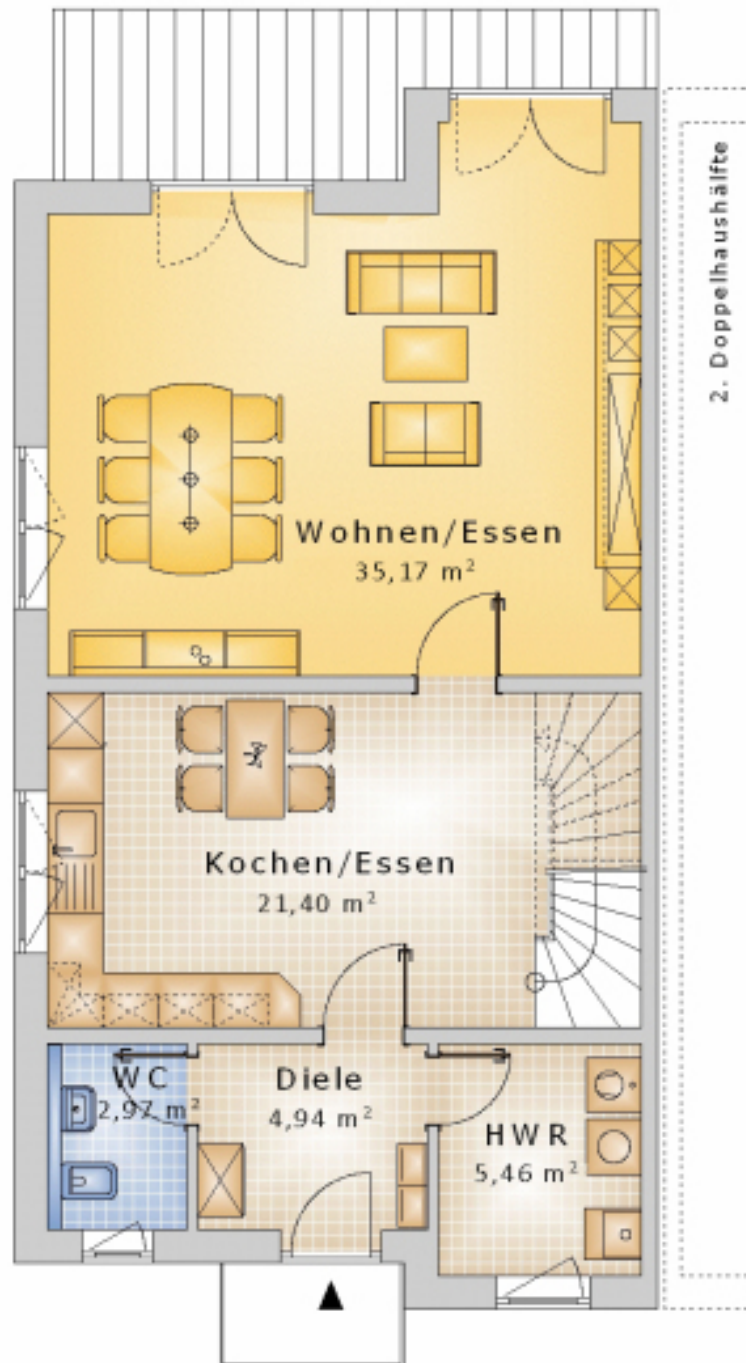

Modell Informationen:

Das klassisch geplante und gestaltete Haus Tradition Duo 17 ist eine gute Wahl, um die Grundstücksfläche optimal auszunutzen. Ihre Doppelhaushälfte bietet mit über 130 qm Wohnfläche genügend Raum für Ihren Wohnraum.

Über den offen gestaltete Aufgang gelangen Sie und Ihr Besuch in das obere Geschoss. Hier ist der Wohnraum optimal ausgenutzt und verteilt sich auf drei Schlafzimmer. Im weiträumigen Bad findet sich Platz sowie für eine Dusche als auch für ein Vollbad.

Tradition Duo 17 - A1

Tradition Duo 17 - A2

Tradition Duo 17 - A3

Symmetrisches Doppelhaus mit zweigeschossigem Erker! MEGABAU-Haus Tradition Duo 17

Objektart: Doppelhaushälfte
Wohnfläche ca.: 130,69 m²
Kaufpreis ab: 169.600,00 EUR

Tradition Duo 17 - EG

Symmetrisches Doppelhaus mit zweigeschossigem Erker! MEGABAU-Haus Tradition Duo 17

Objektart: Doppelhaushälfte
Wohnfläche ca.: 130,69 m²
Kaufpreis ab: 169.600,00 EUR

Tradition Duo 17 - DG