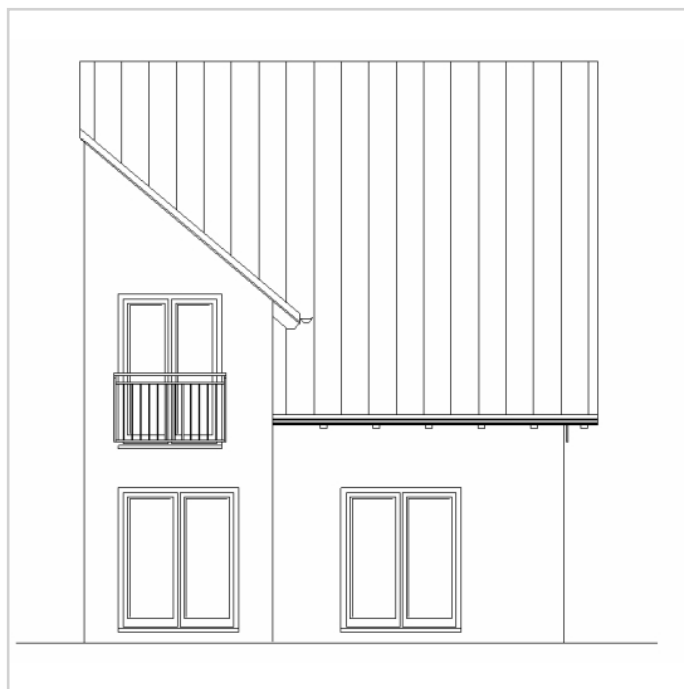

Tradition Duo 17 - A1