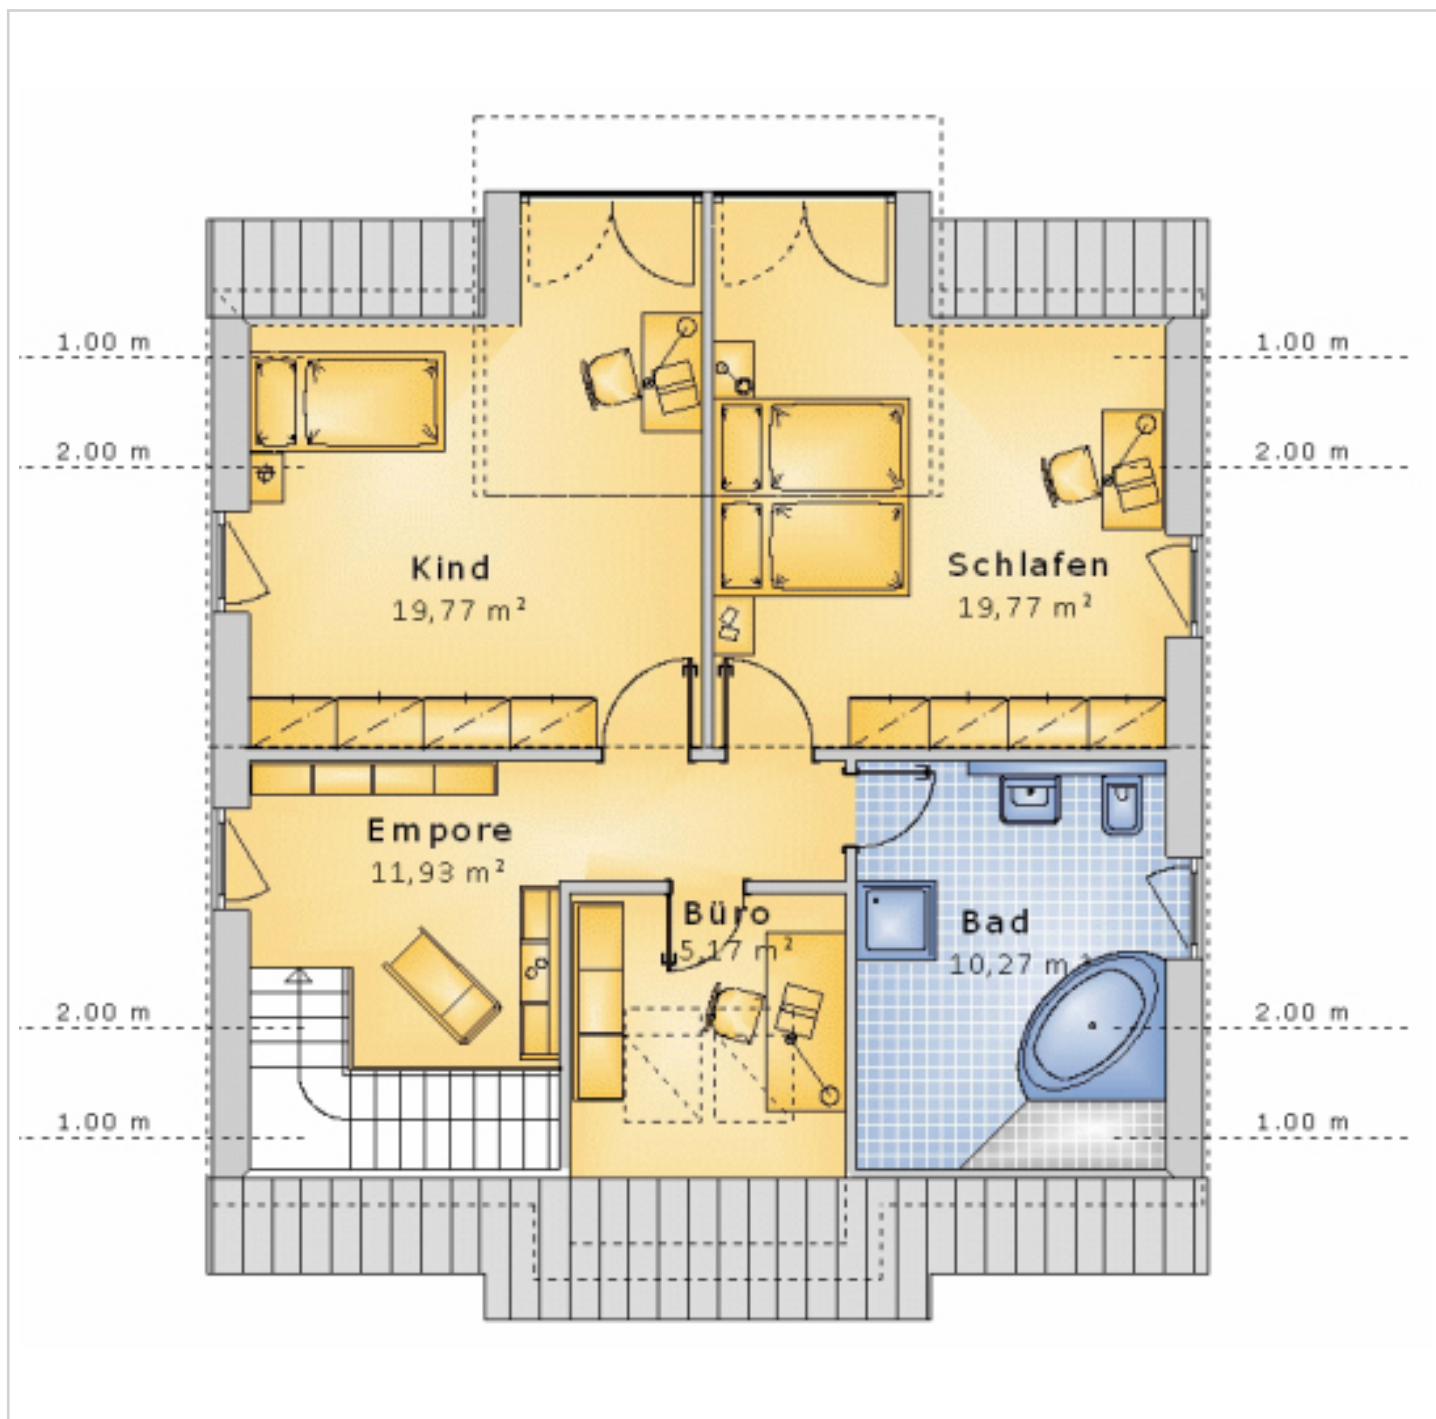

Modell Informationen:

Mit dem Haus Tradition 85 ist Ihr neues Zuhause klassisch und modern zugleich. Das Satteldach verleiht dem Eigenheim ein traditionelles Aussehen, während der Grundriss das moderne Leben widerspiegelt.

Tradition 85 - A1

Tradition 85 - A2

Ein Familienhaus – modern inszeniert mit Flachdach-Erker! MEGABAU-Haus Tradition 85

Objektart: Einfamilienhaus
Wohnfläche ca.: 145,30 m²
Kaufpreis ab: 188.900,00 EUR

Tradition 85 - A3

Tradition 85 - A4

Ein Familienhaus – modern inszeniert mit Flachdach-Erker! MEGABAU-Haus Tradition 85

Objektart: Einfamilienhaus
Wohnfläche ca.: 145,30 m²
Kaufpreis ab: 188.900,00 EUR

Tradition 85 - EG

Ein Familienhaus – modern inszeniert mit Flachdach-Erker! MEGABAU-Haus Tradition 85

Objektart: Einfamilienhaus
Wohnfläche ca.: 145,30 m²
Kaufpreis ab: 188.900,00 EUR

Tradition 85 - DG