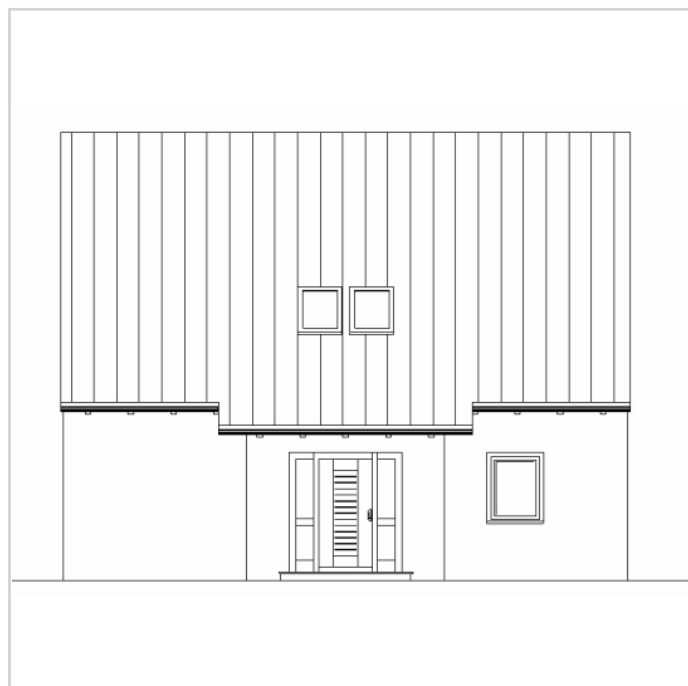

Modell Informationen:

Mit dem Haus Tradition 85 ist Ihr neues Zuhause klassisch und modern zugleich. Das Satteldach verleiht dem Eigenheim ein traditionelles Aussehen, während der Grundriss das moderne Leben widerspiegelt.

Satteldach

Ein Familienhaus – modern inszeniert mit Flachdach-Erker! MEGABAU-Haus Tradition 85

Objektart: Einfamilienhaus
Wohnfläche ca.: 145,30 m²
Kaufpreis ab: 188.900,00 EUR

Tradition 85

MEGA-Weihnachtsaktion 2016!
Fenster zum schlüsselfertigen Haus GESCHENKT!

Tradition 85 - A1

Tradition 85 - A2

Ein Familienhaus – modern inszeniert mit Flachdach-Erker! MEGABAU-Haus Tradition 85

Objektart: Einfamilienhaus
Wohnfläche ca.: 145,30 m²
Kaufpreis ab: 188.900,00 EUR

Tradition 85 - A3