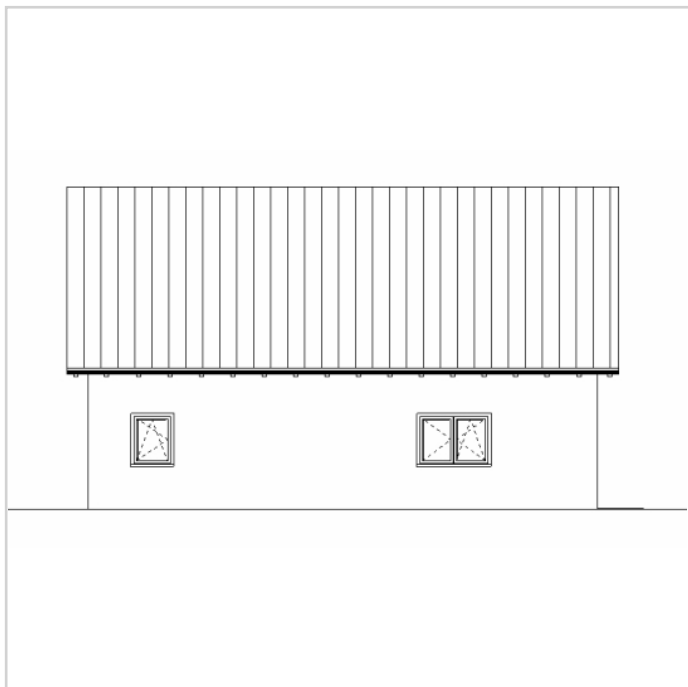

Tradition 57 - A1

Tradition 57 - A2

Tradition 57 - A3

Wohlfühlerlebnis für die ganze Familie! MEGABAU-Haus Tradition 57

Objektart: Einfamilienhaus
Wohnfläche ca.: 141,60 m²
Kaufpreis ab: 184.200,00 EUR

Tradition 57 - A4