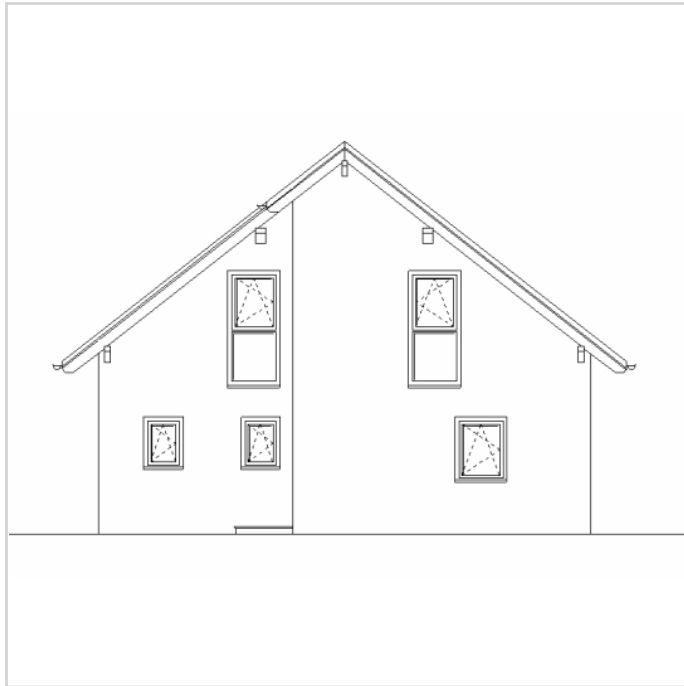

Modell Informationen:

Ein modernes Außenbild kombiniert mit einem traditionellen Satteldach lässt keine Wünsche mehr offen. Ziehen Sie mit Ihrer vierköpfigen Familie ein und fühlen Sie sich wohl!

Im Erdgeschoss erwarten Sie vier Bereiche, die Ihren Alltag prägen werden. Hier wohnen, essen, kochen und arbeiten Sie auf über 77 Quadratmetern Wohnfläche. Eine praktische Abstellkammer, direkt angeschlossen an die Küche, sorgt für noch mehr Ordnung.

Tradition 57 - A1

Tradition 57 - A2

Tradition 57 - A3

Wohlfühlerlebnis für die ganze Familie! MEGABAU-Haus Tradition 57

Objektart: Einfamilienhaus
Wohnfläche ca.: 141,60 m²
Kaufpreis ab: 184.200,00 EUR

Tradition 57 - A4

Wohlfühlerlebnis für die ganze Familie! MEGABAU-Haus Tradition 57

Objektart: Einfamilienhaus
Wohnfläche ca.: 141,60 m²
Kaufpreis ab: 184.200,00 EUR

Tradition 57 - EG

Wohlfühlerlebnis für die ganze Familie! MEGABAU-Haus Tradition 57