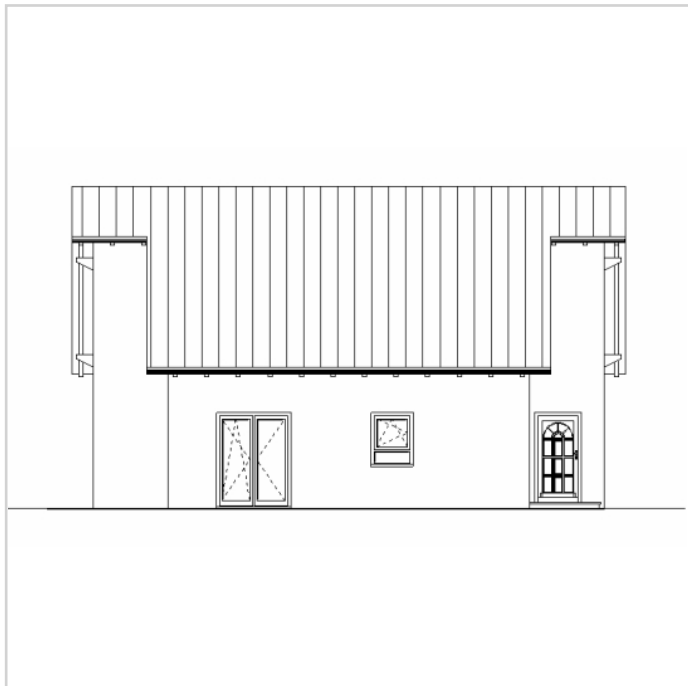

Wohlfühlerlebnis für die ganze Familie! MEGABAU-Haus Tradition 57

Objektart: Einfamilienhaus
Wohnfläche ca.: 141,60 m²
Kaufpreis ab: 184.200,00 EUR

MEGA-Weihnachtsaktion 2016!
Fenster zum schlüsselfertigen Haus GESCHENKT!

Bei einem Vertragsabschluss über ein schlüsselfertiges Massivhaus, schenken wir Ihnen sämtliche Kunststofffenster und Kunststofffenstertüren (mit 3-fach-Wärmeisolierverglasung, U-Wert ca. 0,77 W/m²K) Ihres neuen Eigenheimes.

Diese Weihnachtsaktion ist gültig bis zum 28. Februar 2017.
Akkonsgesgegenstand sind mit Kunststofffenster und Kunststofffenstertüren, Fensterbank und Rollläden sind von dieser Aktion ausgeschlossen.

Tradition 57 - A1