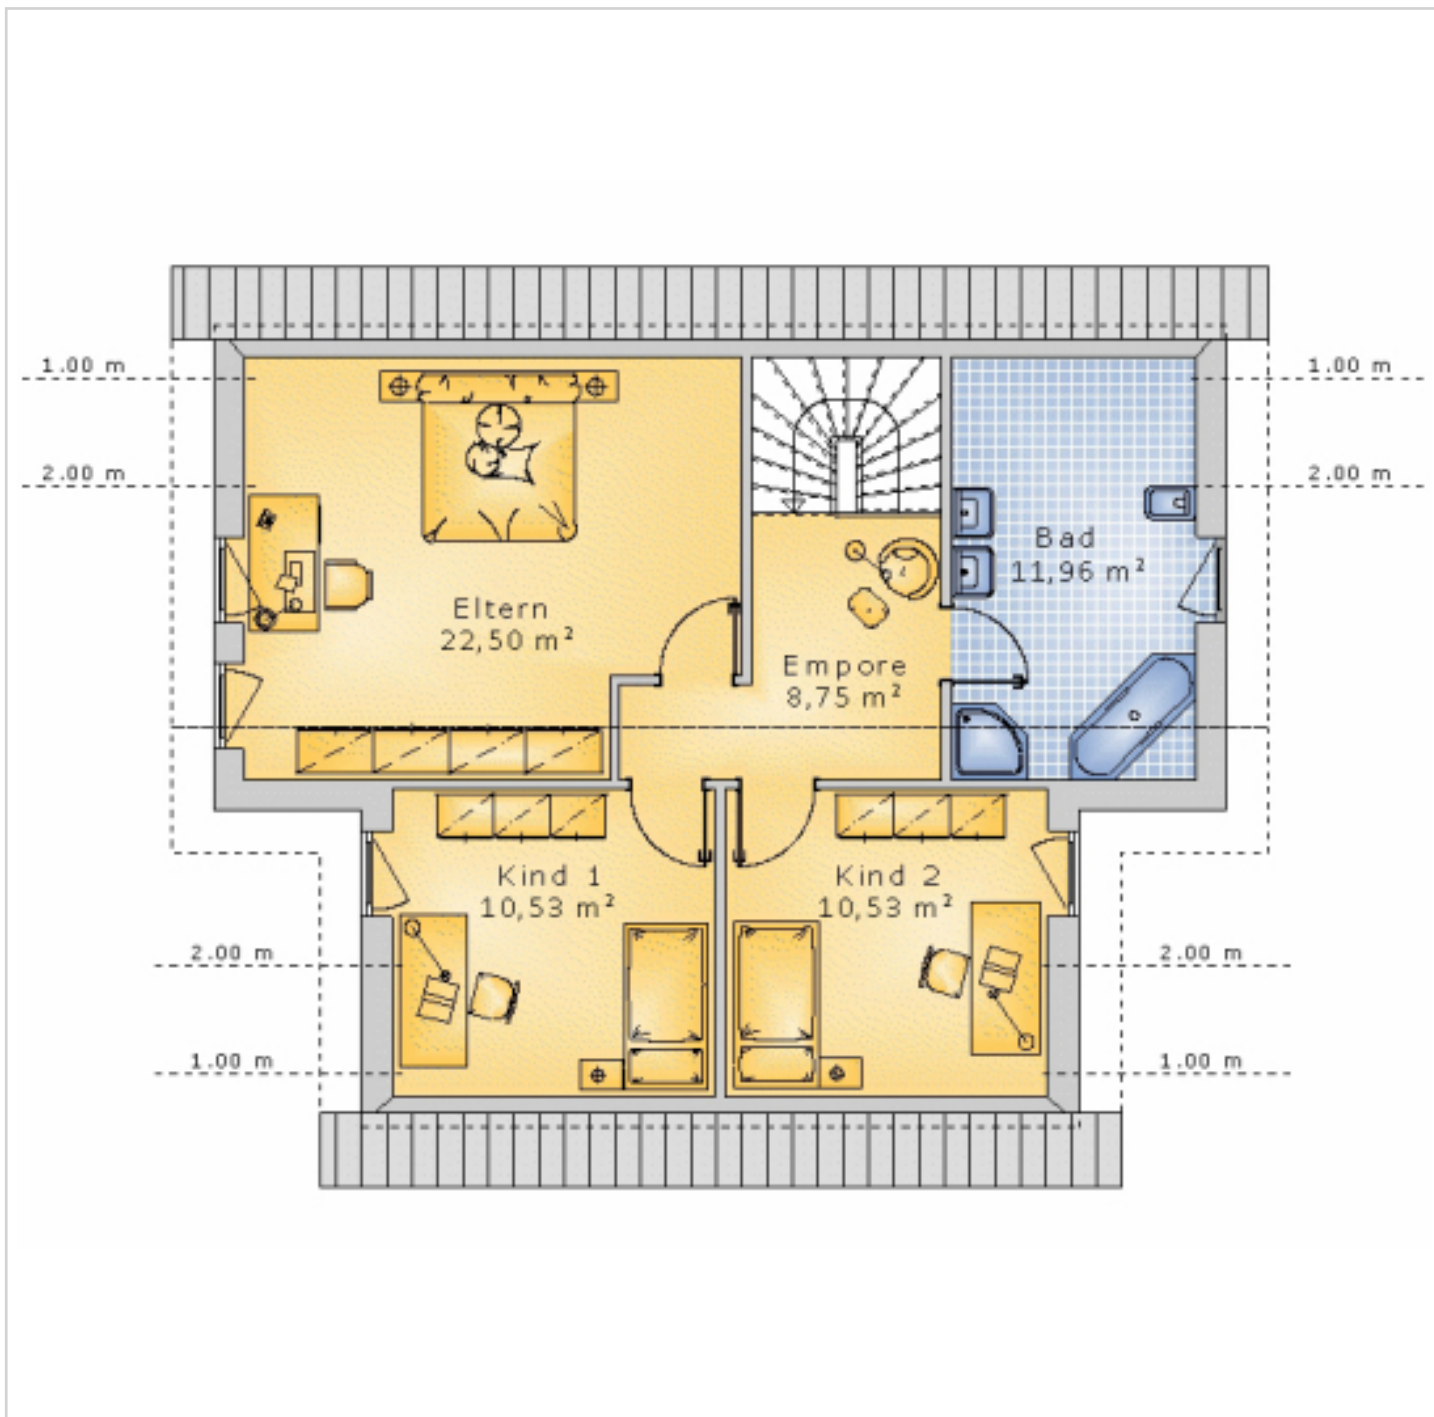

Tradition 57 - A1

Tradition 57 - A2

Tradition 57 - A3

Wohlfühlerlebnis für die ganze Familie! MEGABAU-Haus Tradition 57

Objektart: Einfamilienhaus
Wohnfläche ca.: 141,60 m²
Kaufpreis ab: 184.200,00 EUR

Tradition 57 - A4

Wohlfühlerlebnis für die ganze Familie! MEGABAU-Haus Tradition 57

Objektart: Einfamilienhaus
Wohnfläche ca.: 141,60 m²
Kaufpreis ab: 184.200,00 EUR

Tradition 57 - EG

Wohlfühlerlebnis für die ganze Familie! MEGABAU-Haus Tradition 57

Objektart: Einfamilienhaus
Wohnfläche ca.: 141,60 m²
Kaufpreis ab: 184.200,00 EUR

Tradition 57 - DG