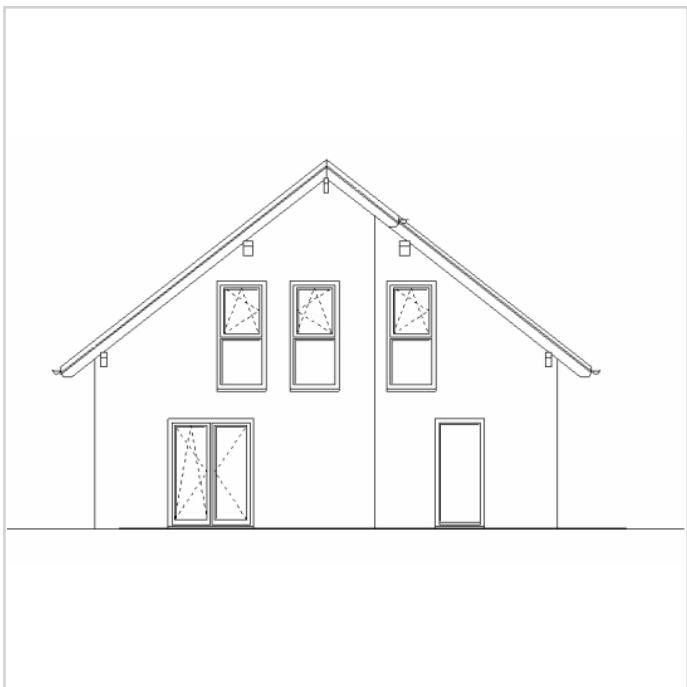

MEGABAU-Weihnachtsaktion

Tradition 57 - A2