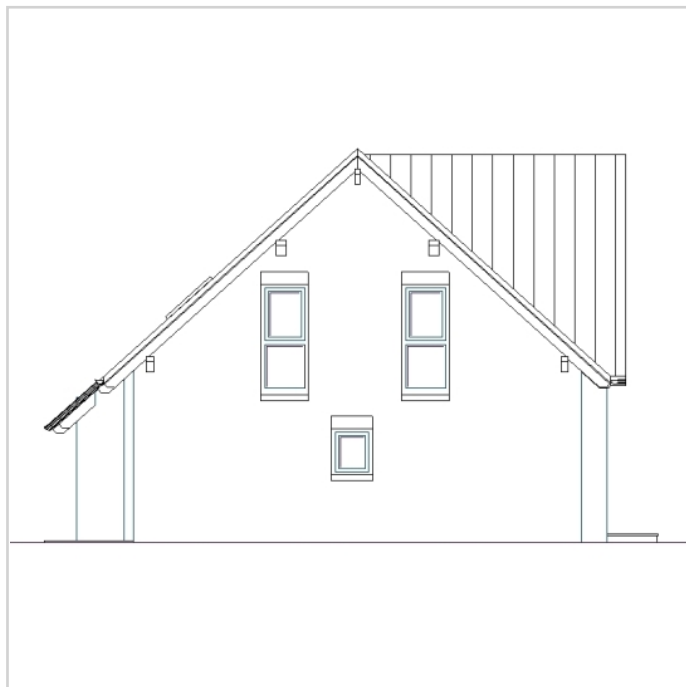

MEGABAU-Weihnachtsaktion

Tradition 254 - A2