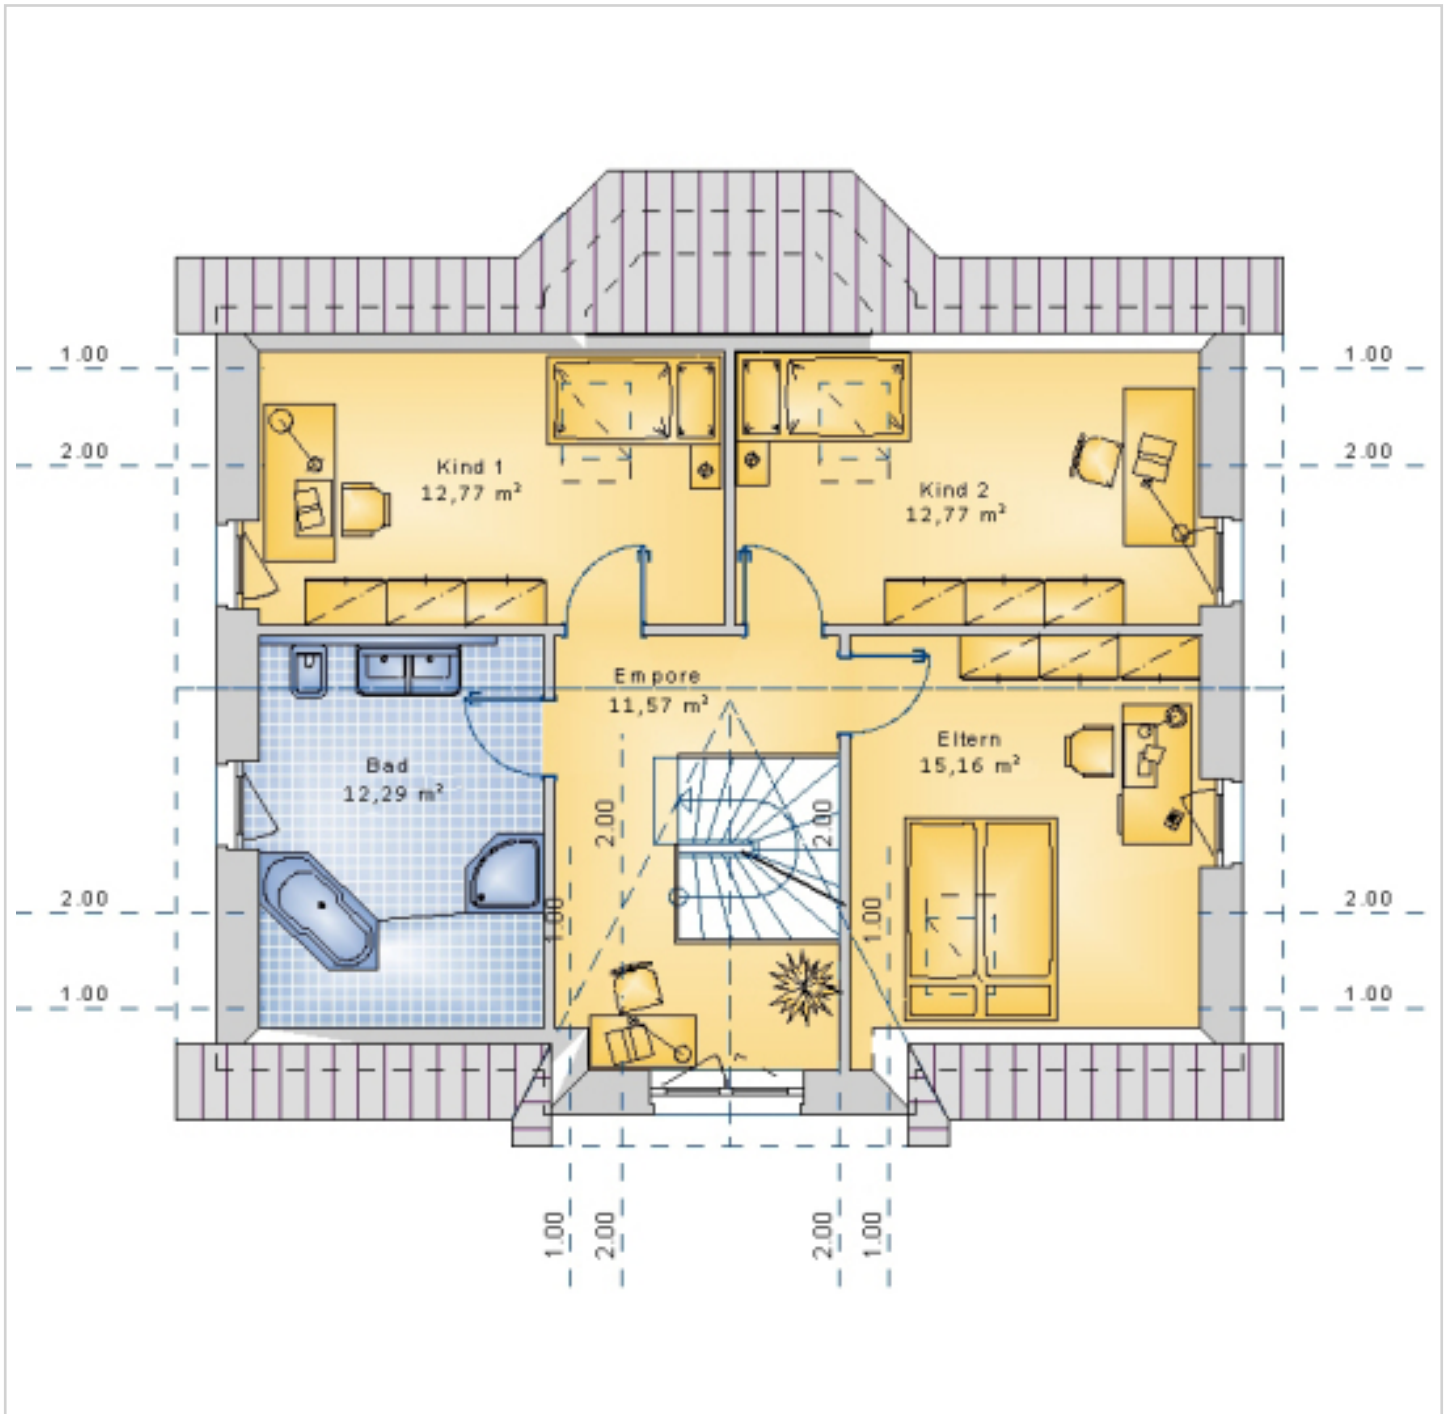

Gemütliches Familienhaus im norddeutschen Flair! MEGABAU-Haus Tradition 254

Objektart: Einfamilienhaus
Wohnfläche ca.: 147,50 m²
Kaufpreis ab: 191.800,00 EUR

Tradition 254 - DG