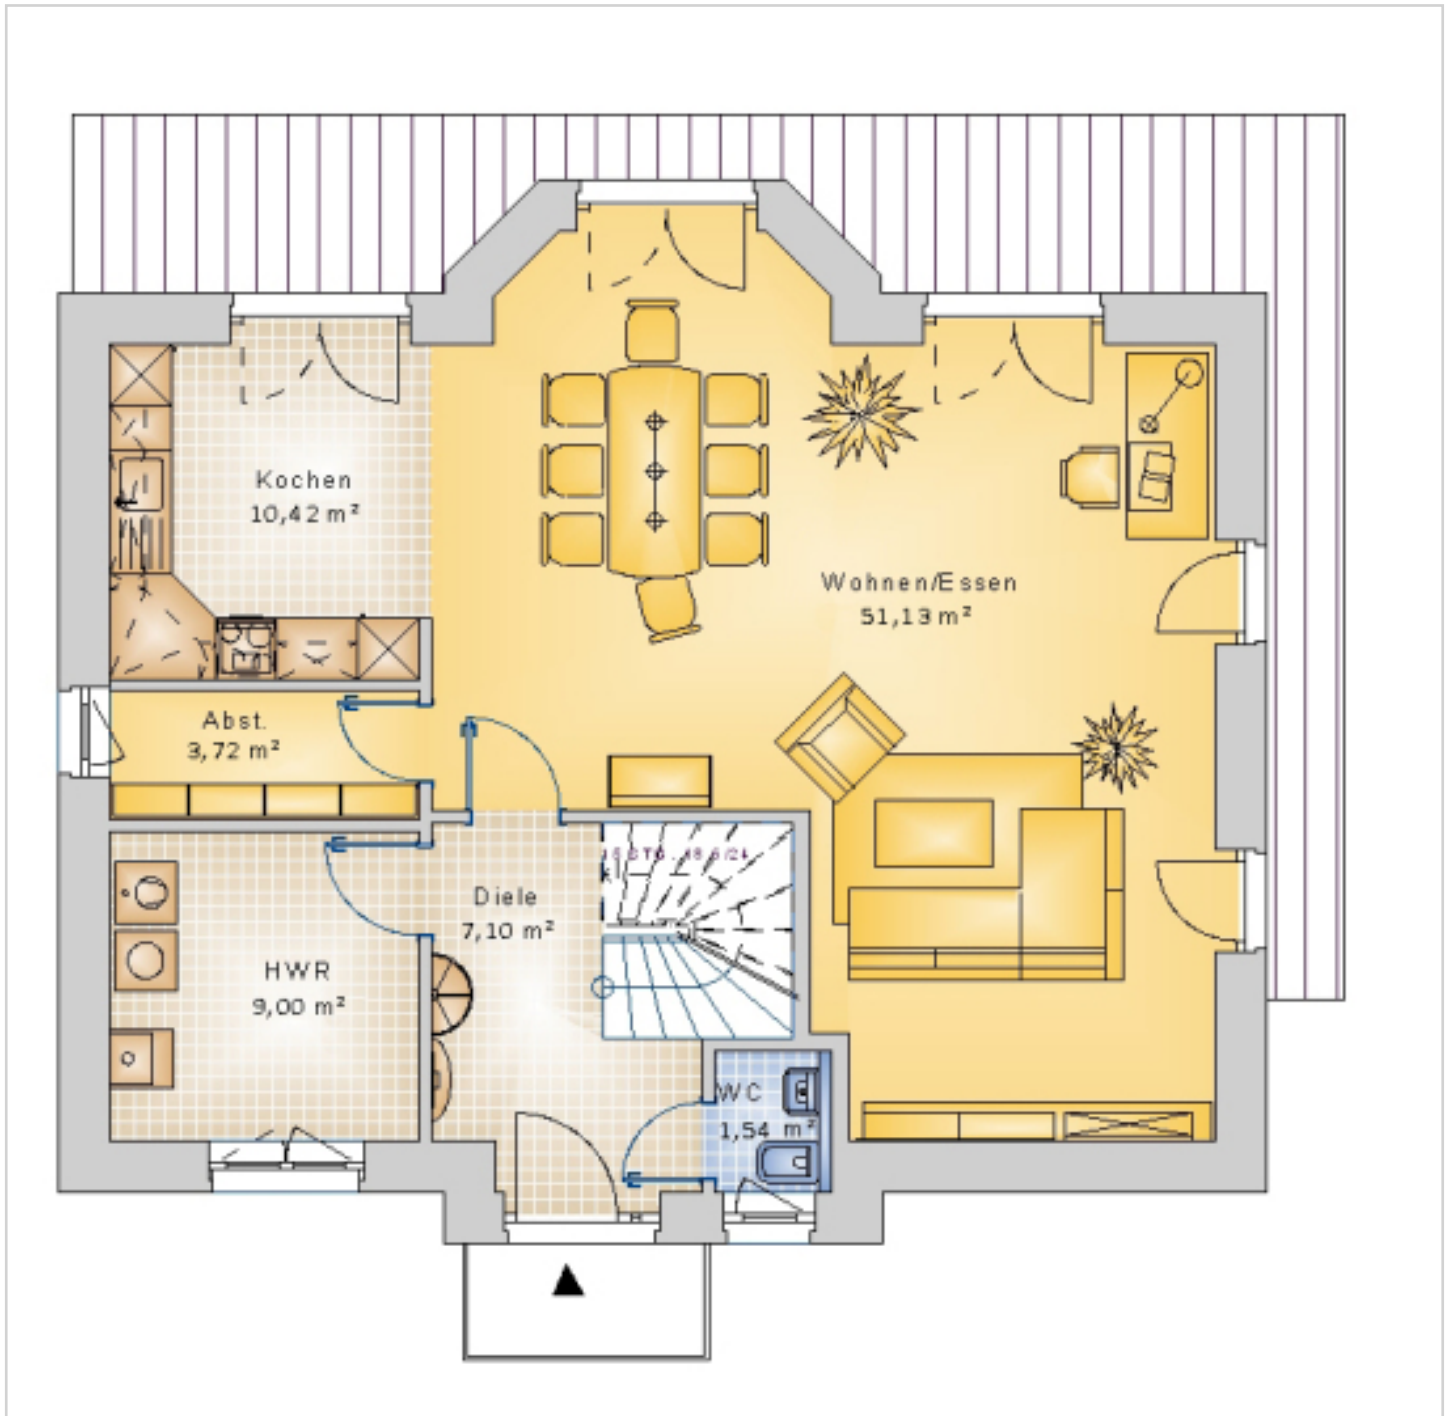

Gemütliches Familienhaus im norddeutschen Flair! MEGABAU-Haus Tradition 254

Objektart: Einfamilienhaus
Wohnfläche ca.: 147,50 m²
Kaufpreis ab: 191.800,00 EUR

Tradition 254 - EG