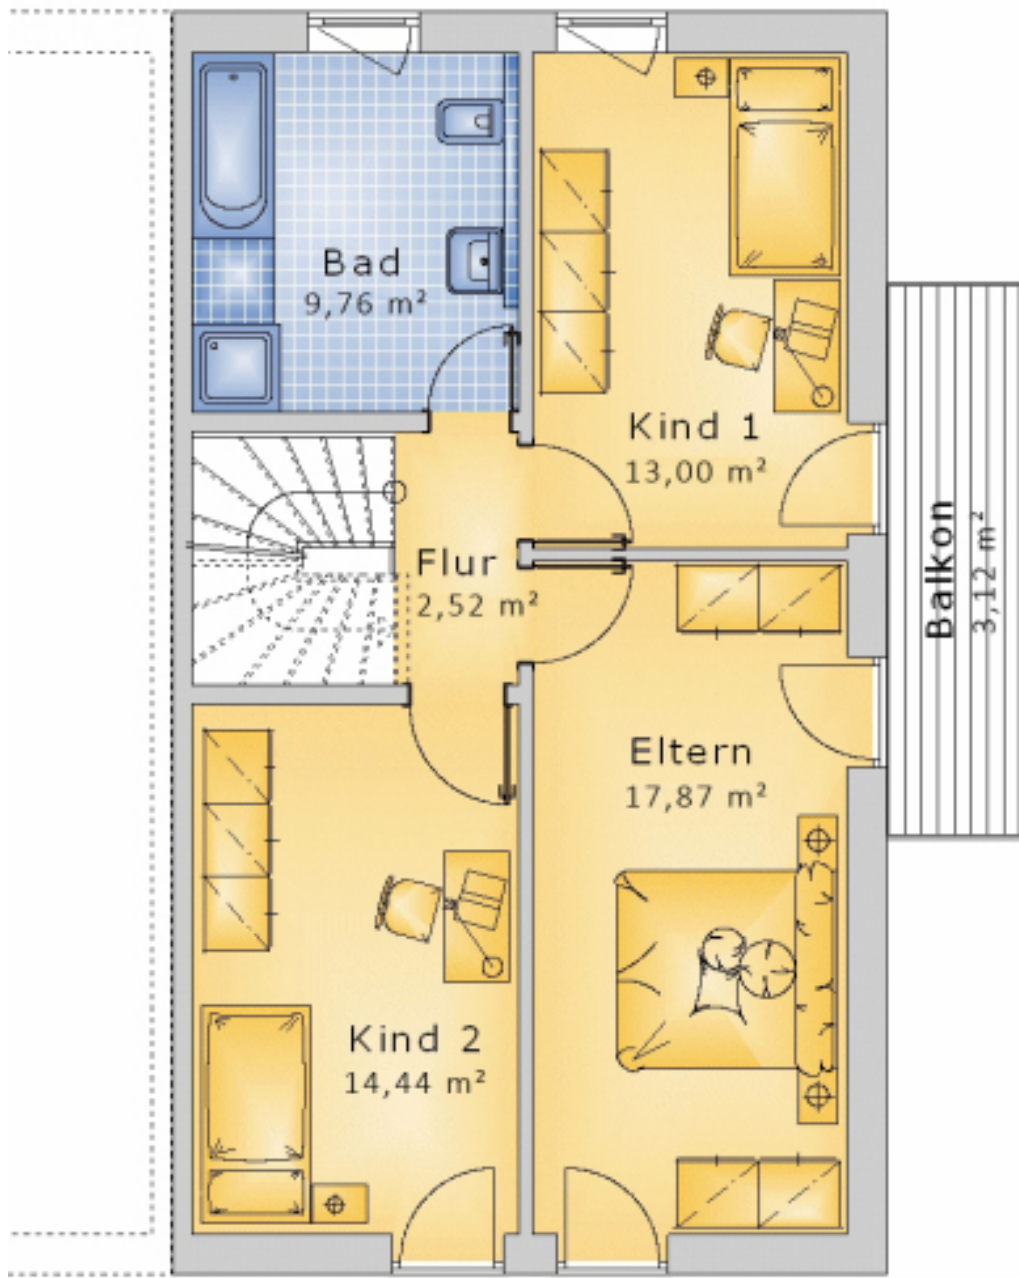

MEGABAU-Weihnachtsaktion

Pult Duo 3 - A1

Pult Duo 3 - A2

Pult Duo 3 - A3

# Modernes Doppelhaus mit Dachterrasse & aufgesetztem Balkon! MEGABAU-Haus Pult Duo 3

Objektart: Doppelhaushälfte  
Wohnfläche ca.: 177,92 m<sup>2</sup>  
Kaufpreis ab: 239.900,00 EUR

Pult Duo 3 - EG

# Modernes Doppelhaus mit Dachterrasse & aufgesetztem Balkon! MEGABAU-Haus Pult Duo 3

Objektart: Doppelhaushälfte  
Wohnfläche ca.: 177,92 m<sup>2</sup>  
Kaufpreis ab: 239.900,00 EUR

Pult Duo 3 - OG

# Modernes Doppelhaus mit Dachterrasse & aufgesetztem Balkon! MEGABAU-Haus Pult Duo 3

Objektart: Doppelhaushälfte  
Wohnfläche ca.: 177,92 m<sup>2</sup>  
Kaufpreis ab: 239.900,00 EUR

Pult Duo 3 - DG