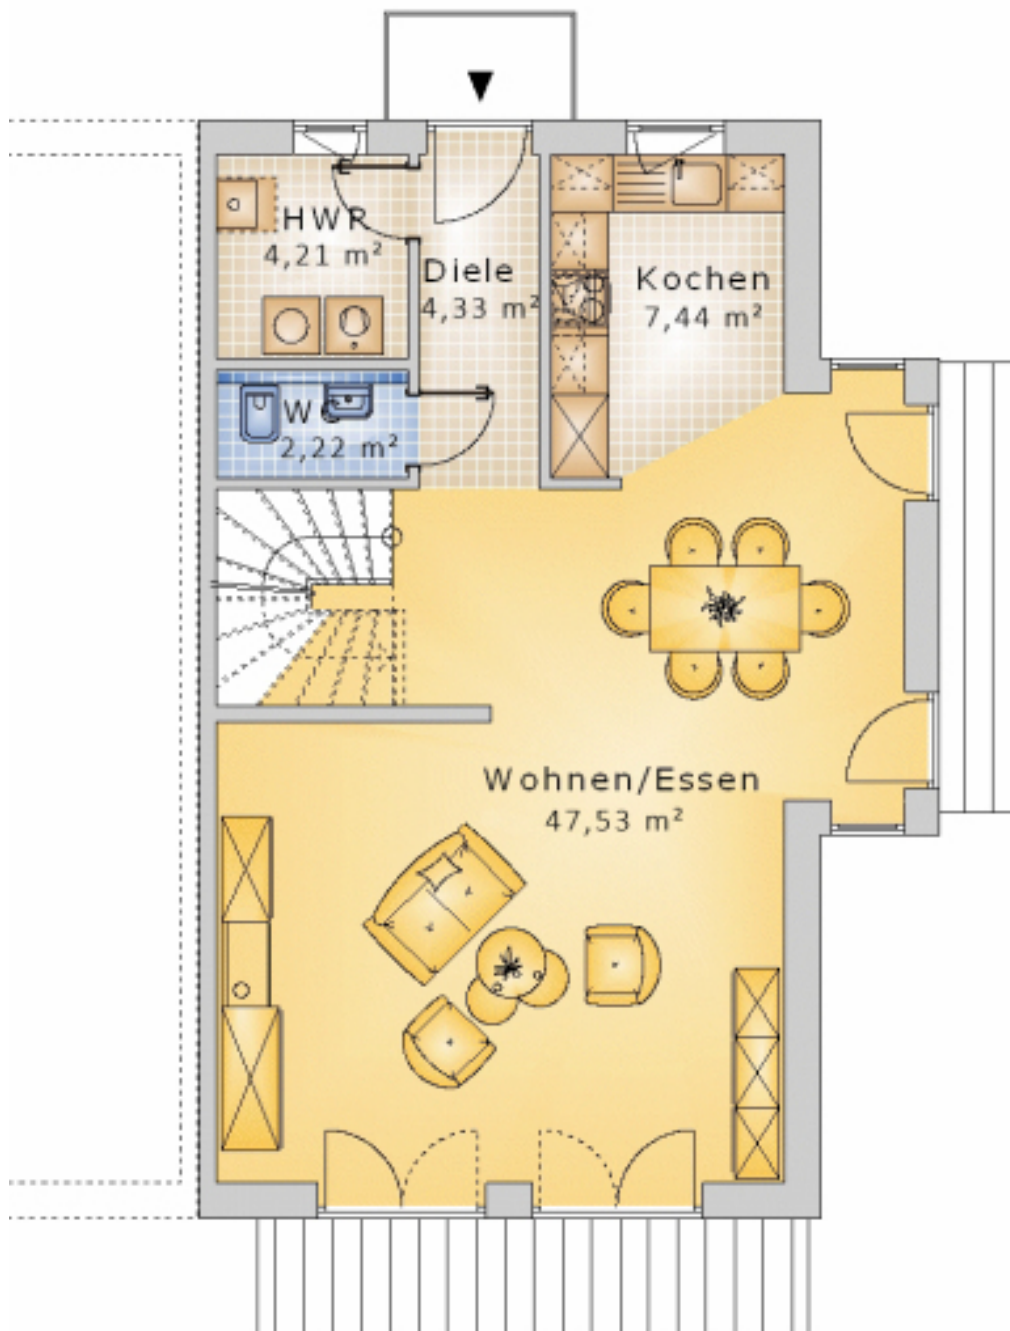

MEGABAU-Weihnachtsaktion

Pult Duo 3 - A1

Pult Duo 3 - A2

Pult Duo 3 - A3

# Modernes Doppelhaus mit Dachterrasse & aufgesetztem Balkon! MEGABAU-Haus Pult Duo 3

Objektart: Doppelhaushälfte  
Wohnfläche ca.: 177,92 m<sup>2</sup>  
Kaufpreis ab: 239.900,00 EUR

Pult Duo 3 - EG

# Modernes Doppelhaus mit Dachterrasse & aufgesetztem Balkon! MEGABAU-Haus Pult Duo 3

Objektart: Doppelhaushälfte  
Wohnfläche ca.: 177,92 m<sup>2</sup>  
Kaufpreis ab: 239.900,00 EUR

Pult Duo 3 - OG

# Modernes Doppelhaus mit Dachterrasse & aufgesetztem Balkon! MEGABAU-Haus Pult Duo 3

Objektart: Doppelhaushälfte  
Wohnfläche ca.: 177,92 m<sup>2</sup>  
Kaufpreis ab: 239.900,00 EUR

Pult Duo 3 - DG