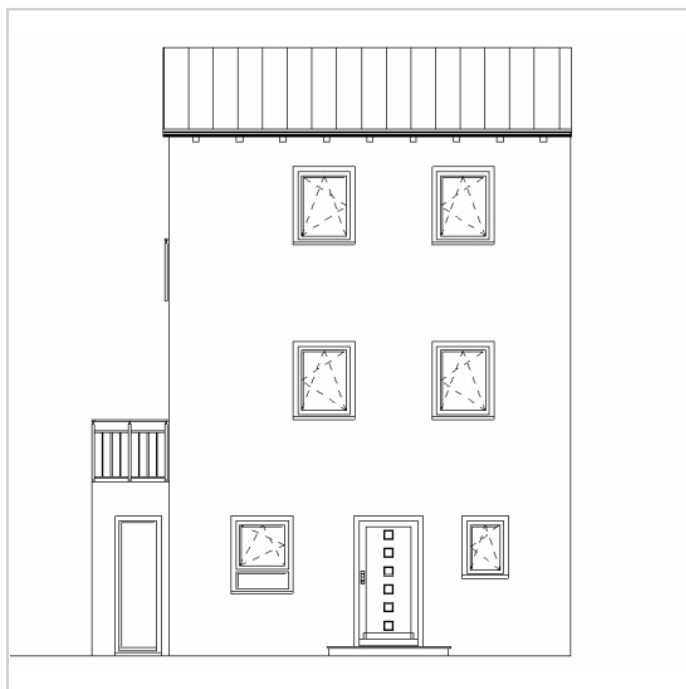

MEGABAU-Weihnachtsaktion