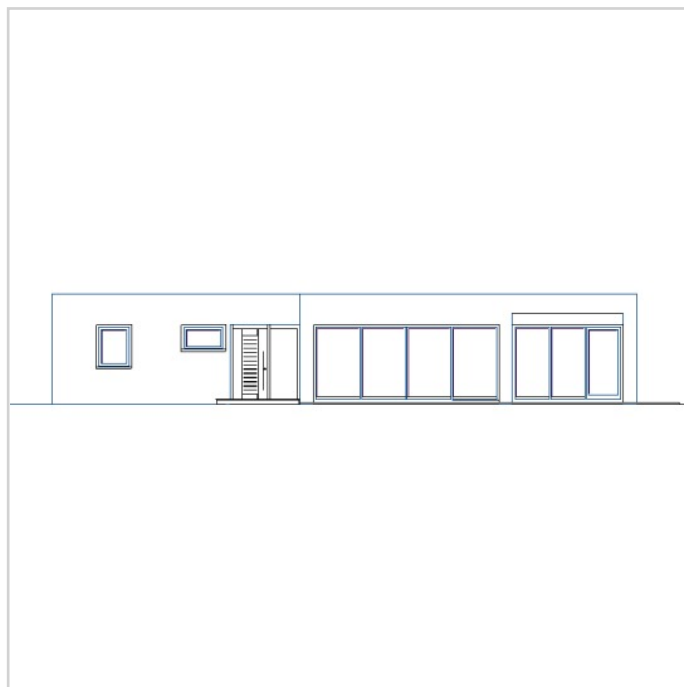

Exklusiver Flachdach-Bungalow mit Panorama-Ausblick! MEGABAU-Haus Modern B21

Objektart: Bungalow
Wohnfläche ca.: 107,46 m²
Kaufpreis ab: 161.000,00 EUR

MEGA-Weihnachtsaktion 2016!
Fenster zum schlüsselfertigen Haus GESCHENKT!

Bei einem Vertragsabschluss über ein schlüsselfertiges Massivhaus, schenken wir Ihnen sämtliche Kunststofffenster und Kunststofffenstertüren (mit 3-fach-Wärmeisolierverglasung, U-Wert ca. 0,77 W/m²K) Ihres neuen Eigenheimes.

Diese Weihnachtsaktion ist gültig bis zum 28. Februar 2017.
Akkonsgesgegenstand sind nur Kunststofffenster und Kunststofffenstertüren, Fensterbank und Rollläden sind von dieser Aktion ausgeschlossen.